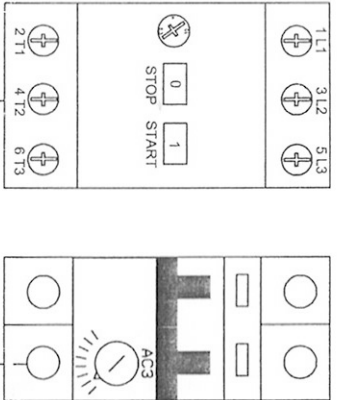

Branchement du THG

Afficher la température
de déclenchement
face au repère
(1 Graduation = 2.5 °C)

Ne pas couper
le tube capillaire

Cable 2*1.5mm²
retour vers coffret

COFFRET ELECTRIQUE DE FILTRATION

A brancher en plus
avec les fils existant

Exemple coffret
disjoncteur tri
disjoncteur mono

Raccordement à
effectuer
sur coffret
WA Conception, sur
autre coffret vérifier
l'emplacement de la
phase

THG

Conception