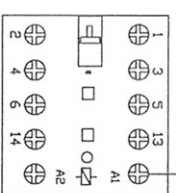

Branchement du THG

Afficher la température
de déclenchement
face au repère
(1 Graduation = 2.5 °C)

Ne pas couper
le tube capillaire

Cable 2*1.5mm²
retour vers coffret

COFFRET ELECTRIQUE DE FILTRATION

A brancher en plus
avec les fils existant

Exemple coffret
disjoncteur tri
disjoncteur mono

Raccordement à
effectuer
sur coffret
WA Conception, sur
autre coffret vérifier
l'emplacement de la
phase

THG

Conception