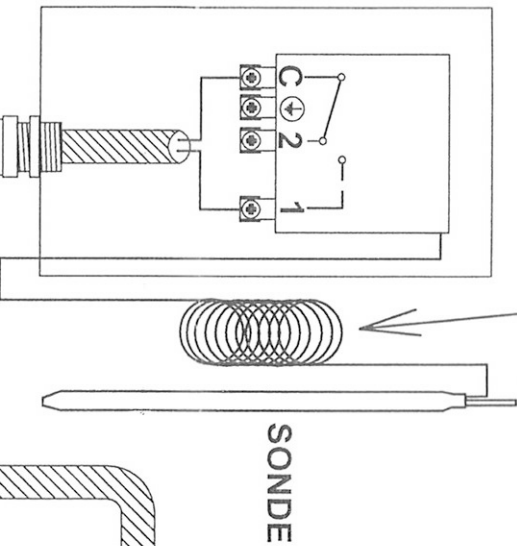

Branchement du THG

Afficher la température
de déclenchement
face au repère
(1 Graduation = 2.5 °C)

Ne pas couper
le tube capillaire

Cable 2*1.5mm²
retour vers coffret

COFFRET ELECTRIQUE DE FILTRATION

A brancher en plus
avec les fils existant

Exemple coffret
disjoncteur tri
disjoncteur mono

Raccordement à
effectuer
sur coffret
WA Conception, sur
autre coffret vérifier
l'emplacement de la
phase

THG

Conception