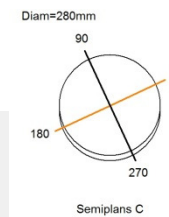

PRODUCTO: **LÁMPARA PAR56 B.LINE BLANCO**

PRODUCT: **WHITE B.LINE PAR56 LAMP**

**BLANCO - WHITE (MONOCOLOR - MONOCOLOUR)**

Lámpara Lamp	Tensión nominal Rated voltage	Vatios Watts	Vida Lifespan	Temperatura de color Colour temperature	Cable Cable	Protección IP IP Protection		
PAR56 LED	12V AC	16 W (24 VA)	70% del flujo luminoso a 50.000 70% of luminous flux at 50.000	5700°K	H07RN-F 2x1,5 mm <sup>2</sup>	IPX8	Operar sólo con una fuente de seguridad de 24Vdc  To be used only with a 24Vdc security power supply	No encender nunca el proyector si no está sumergido en agua  The underwater light never to be switched on if it is not submerged

Flux 1485.00 lm  
 Máxim 394.97 cd/klm  
 Posició C=0.00 G=0.00  
 Rendiment : 100.00%  
 Data: 27-09-2016  
 Bisimètric