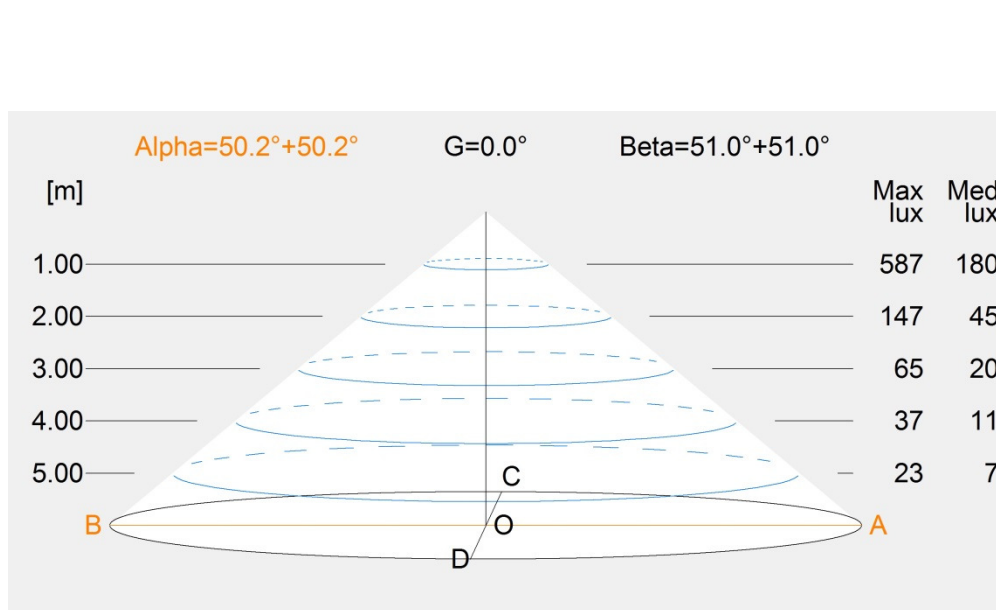

PRODUCTO: **LÁMPARA PAR56 B.LINE BLANCO**

PRODUCT: **WHITE B.LINE PAR56 LAMP**

**BLANCO - WHITE (MONOCOLOR - MONOCOLOUR)**

Lámpara Lamp	Tensión nominal Rated voltage	Vatios Watts	Vida Lifespan	Temperatura de color Colour temperature	Cable Cable	Protección IP IP Protection		
PAR56 LED	12V AC	16 W (24 VA)	70% del flujo luminoso a 50.000 70% of luminous flux at 50.000	5700°K	H07RN-F 2x1,5 mm <sup>2</sup>	IPX8	Operar sólo con una fuente de seguridad de 24Vdc  To be used only with a 24Vdc security power supply	No encender nunca el proyector si no está sumergido en agua  The underwater light never to be switched on if it is not submerged

Flux 1485.00 lm  
 Máxim 394.97 cd/klm  
 Posició C=0.00 G=0.00  
 Rendiment : 100.00%  
 Data: 27-09-2016  
 Bisimètric