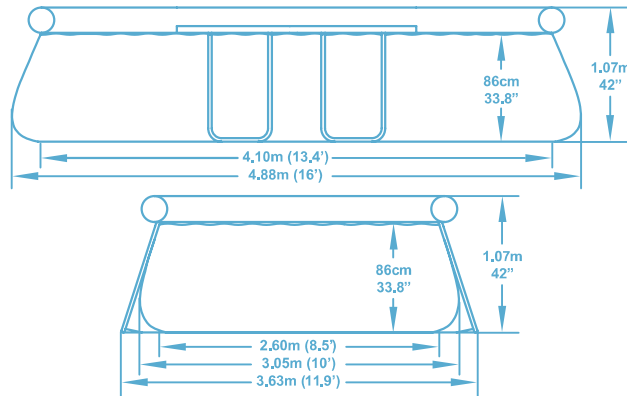

# 56447  
 488 x 305 x 107cm  
 16' x 10' x 42"  
 STEEL PRO™ OVAL FRAME  
 6942138929416

FEATURES • Caractéristiques • Características • Eigenschaften • Kenmerken • Caratteristiche

**30'**  
 SETUP TIME  
 Temps de montage  
 Tiempo de montaje  
 Montagezeit  
 Montagetijd  
 Tempo di montaggio

PVC/TRITECH™

**INNER MOSAIC PRINT**  
 Motif intérieur mosaïque  
 Estampado interno de mosaico  
 Innenverkleidung: mosaikoptik  
 Mozaiek Print  
 Stampa interna mosaico

32mm  
 Ø 1.25

INCLUDES • Inclus • Incluye • Inhalt • Bevat • Include