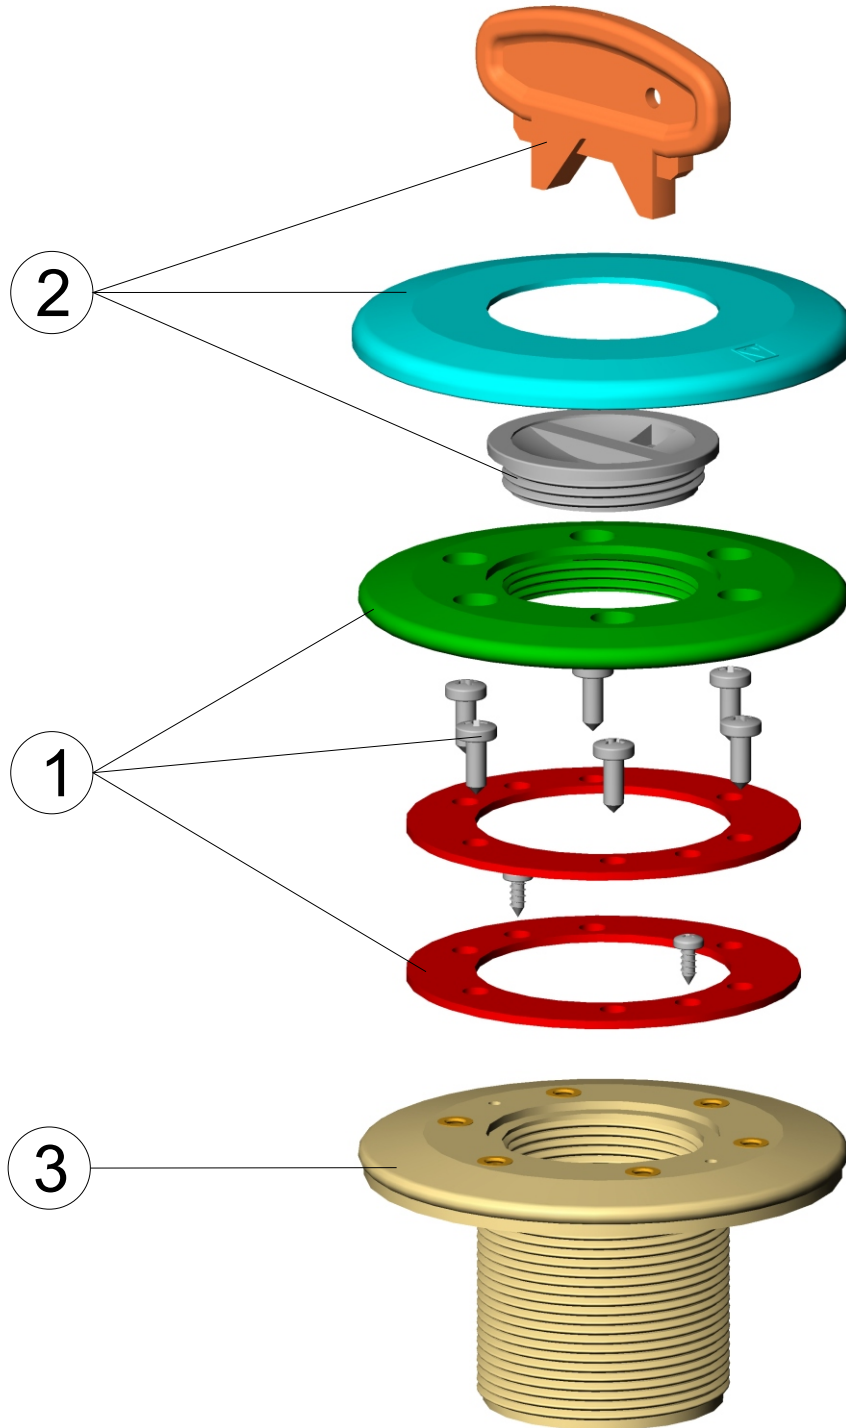

**CODIGO : 17382**

**DESCRIPCION : BOQUILLA ASPIRACION LINER ENCOLAR Y ROSCAR**

Pos.	CODIGO	DENOMINACION	Pos.	CODIGO	DENOMINACION
1	4402041702	ARO Y JUNTA PISCINA PREFABRICADA	3	00329R0100	BASE BOQUILLA LINER CON INSERTOS
2	4402040501	TAPON Y TAPETA BOQUILLA			

**ENGLISH**

POS.	CODE	DESCRIPTION	POS.	CODE	DESCRIPTION
1	4402041702	RING AND GASKET FOR LINER POOLS	3	00329R0100	INLET BASE
2	4402040501	INLET COVER PLATE + CAP			

**FRANÇAIS**

POS.	CODE	DESCRIPTION	POS.	CODE	DESCRIPTION
1	4402041702	JOINT ET BRIDE POUR LINER	3	00329R0100	CORPS DE LA BUSE
2	4402040501	BOUCHON ET COLLERETTE			

**ITALIANO**

POS.	CODE	DESCRIPTION	POS.	CODE	DESCRIPTION
1	4402041702	COPRIFLANGIA E GUARNIZIONE PISC. PREF.	3	00329R0100	BASE BOCCHETTA
2	4402040501	TAPPO E COPERCHIETTO BOCCHETTA			

**DEUTSCH**

POS.	CODE	DESCRIPTION	POS.	CODE	DESCRIPTION
1	4402041702	FLANSCHSATZ ED MULTIFLOW	3	00329R0100	GRUNDELEMENT DÜSE
2	4402040501	VERSCHLUSSSTOPFEN ABS SAUGANSCHLUSS			

**PORTUGUÊS**

POS.	CODE	DESCRIPTION	POS.	CODE	DESCRIPTION
1	4402041702	ARO E JUNTA PISCINA PRE-FABRICADA	3	00329R0100	BASE BOCA
2	4402040501	TAMPAO DE BOCA			